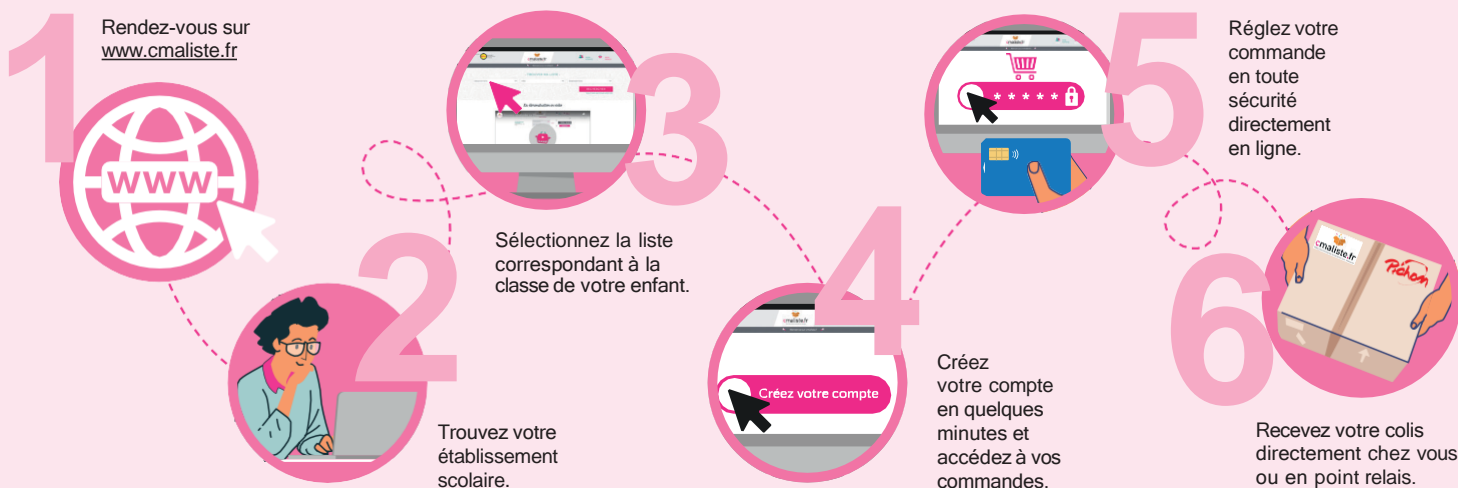

Comment commander ?

Scannez ce code pour accéder au site

Une rentrée facile et sans stress avec CMaListe.fr

TOUTES LES FOURNITURES SCOLAIRES DE RENTRÉE EN QUELQUES CLICS SUR **CMALISTE.FR**

Tél. : 04 77 43 46 10 - contact@cmaliste.fr - www.cmaliste.fr